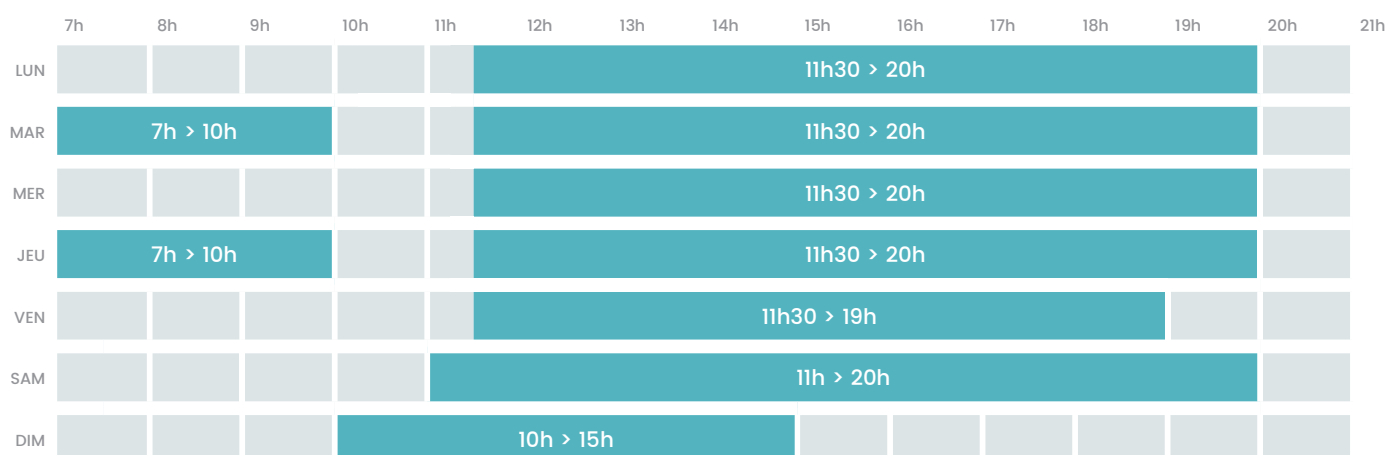

Bassin 50m

Bassin 25m

Bassin ludique

 L'évacuation des bassins aura lieu 15 minutes avant la fin de l'horaire.