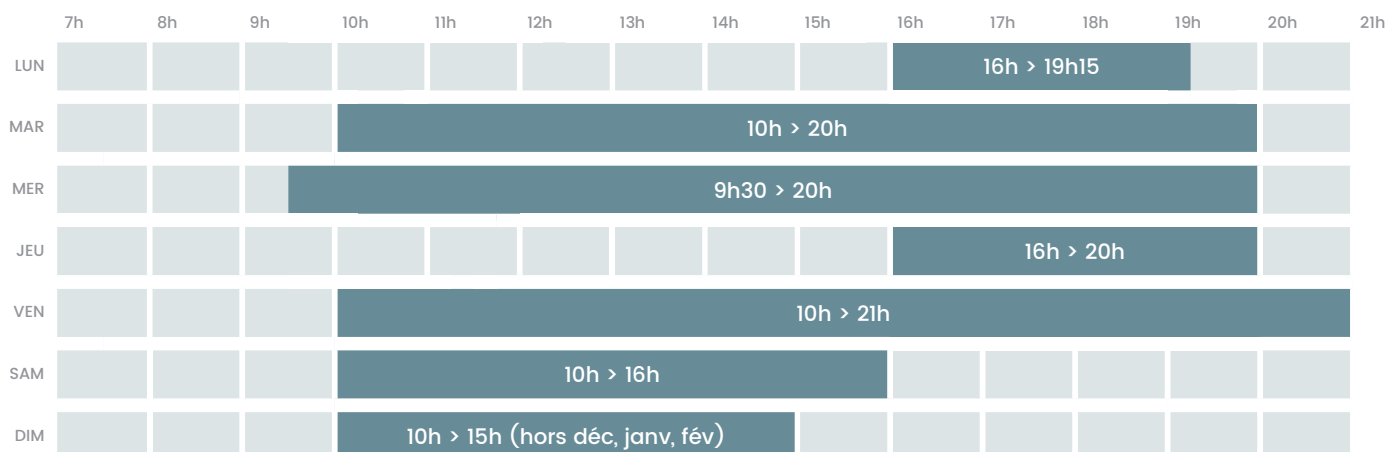

Bassin 50m

Bassin 25m

Bassin ludique

 L'évacuation des bassins aura lieu 15 minutes avant la fin de l'horaire.